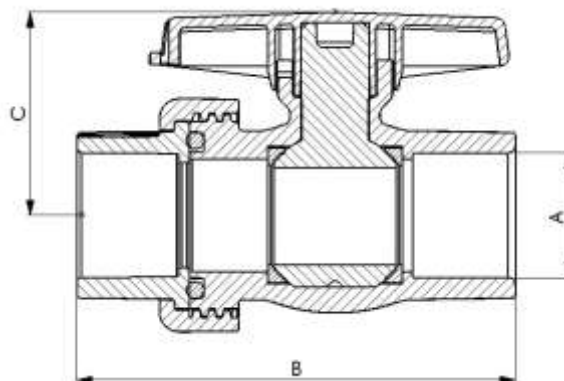

## Registro esfera soldável com união - 1070501 - 1070503

*Predial*

23/04/2018 - rev. 03

Código	Bitola (A)	B (mm)	C (mm)
1070501	20	80,3	40,5
1070502	25	87,6	42,0
1070503	32	152,5	83,2