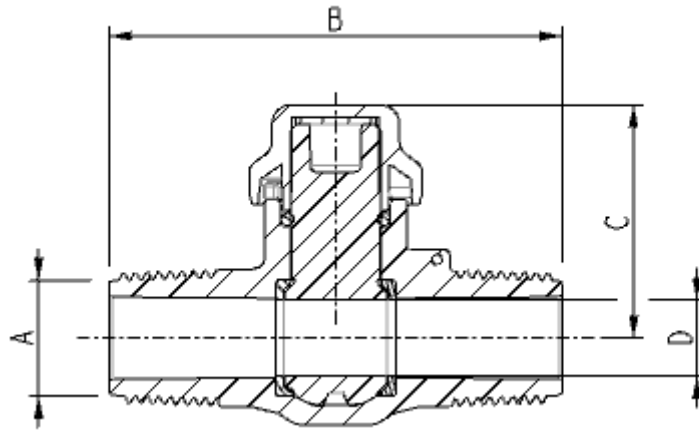

Registro compact esfera rosca externa - 3010101 - 3010102

Predial

23/04/2018 - rev. 04

Código	Bitola (A)	B (mm)	C (mm)	D (mm)
3010101	½"	70,5	36,3	11,8
3010102	¾"	74,0	41,70	16