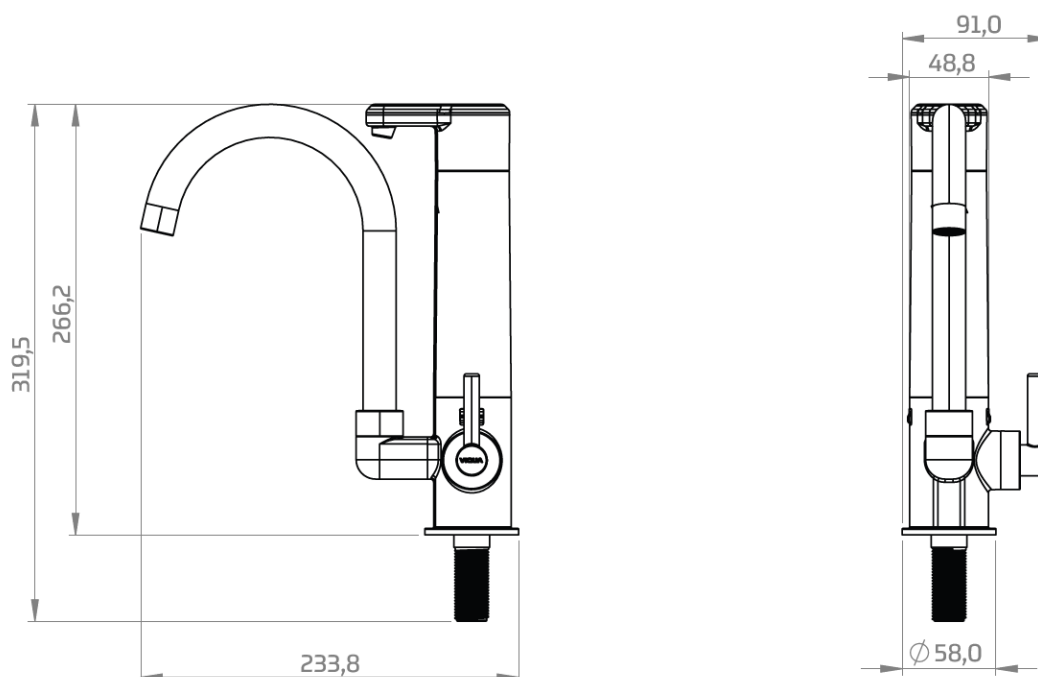

2. CARACTERÍSTICAS | BENEFÍCIOS

- Produto em conformidade com a norma NBR 16098;
- Destinado ao uso de água que atenda a portaria nº 2914 do Ministério da Saúde;
- Tripla filtração;
- Elemento filtrante de carvão ativado com tecnologia PLD – Purity Max, que reduz a acidez e retém os sólidos da água, garantindo assim uma melhor qualidade de filtração e clarificação da água;
- Elemento filtrante descartável;
- Não necessita limpeza e retrolavagem;
- Economia em relação ao consumo de água em galões: 1 elemento filtrante equivale ao consumo de 100 galões de 20 litros.