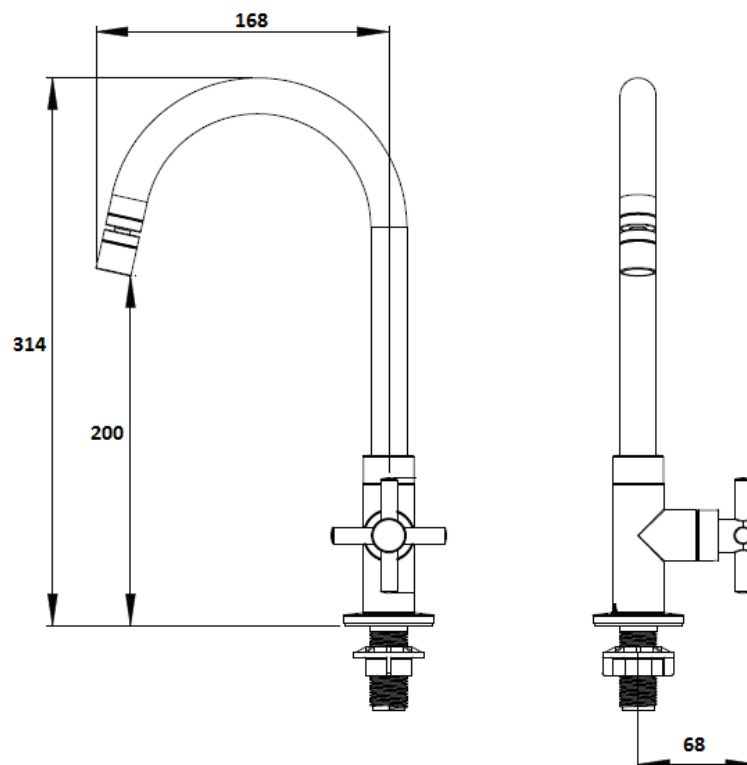

1. INFORMAÇÕES GERAIS

Função

Regular e/ou interromper o fluxo de água proveniente da rede hidráulica.

Aplicação

Banheiros e lavatórios

Cores

Preto Fosco, Cinza Fosco, Rosè Gold

2. CARACTERÍSTICAS | BENEFÍCIOS

3. INSTRUÇÕES DE INSTALAÇÃO

1. Feche o registro geral;
2. Limpe a superfície onde será instalada a torneira;
3. Posicione a base da torneira na furação da pia;
4. Monte e aperte a contra-porca para fixar a torneira;
5. Instale o engate flexível (vendido separadamente);
6. Verifique se a torneira está fechada;
7. Abra o registro geral.

5. INFORMAÇÕES TÉCNICAS

Composição	Polímeros de engenharia, elastômeros, ligas metálicas, cerâmica
Norma de referência	NBR 10281
Códigos	1170311 – Preto Fosco 1170312 – Cinza Fosco 1170313 – Rosè Gold
Bitola	½" (DN15) com adaptador para ¾" (DN20)
Temperatura máxima de trabalho	60°C
Pressão de trabalho	40 mca (4,0 kgf/cm²)