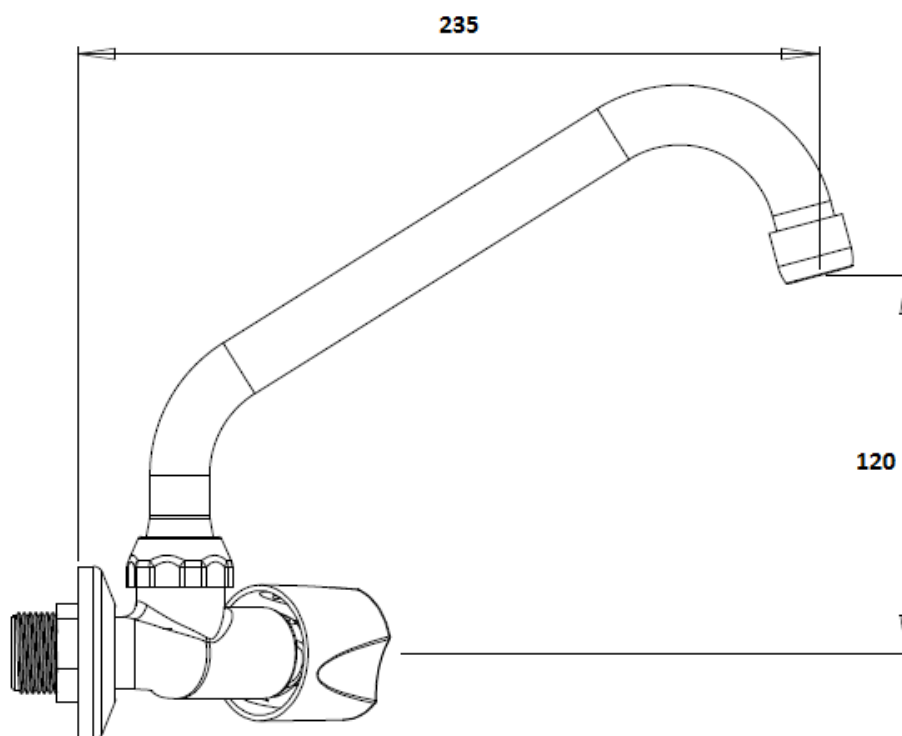

### Função

Regular e/ou interromper o fluxo de água proveniente da rede hidráulica.

### 3. INSTRUÇÕES DE INSTALAÇÃO

1. Feche o registro geral;
2. Limpe a conexão onde será instalada a torneira;
3. Caso necessário, desmonte a bica da torneira, desrosqueando a porca;
4. Passe a fita veda rosca Víqua (vendida separadamente) sobre a rosca da torneira;
5. Instale a torneira na parede aplicando apenas o torque necessário;
6. Se necessário, remonte a bica;
7. Verifique se a torneira está fechada;
8. Abra o registro geral.