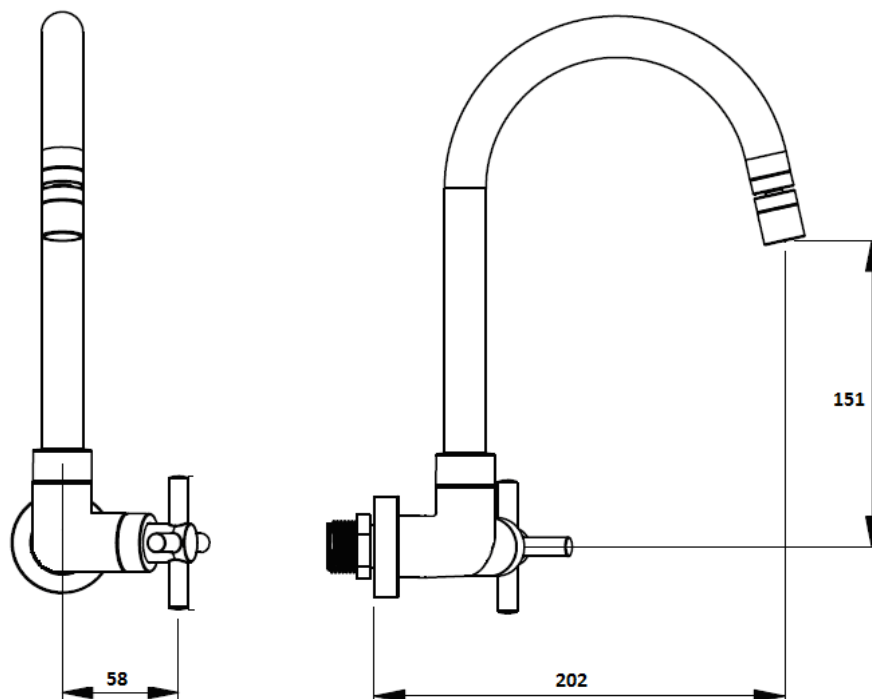

1. INFORMAÇÕES GERAIS

Função

Regular e/ou interromper o fluxo de água proveniente da rede hidráulica.

Aplicação

Cozinha

Cores

Branco, cromado e cristal

2. CARACTERÍSTICAS | BENEFÍCIOS

3. INSTRUÇÕES DE INSTALAÇÃO

1. Feche o registro geral;
2. Limpe a conexão onde será instalada a torneira;
3. Caso necessário, desmonte a bica da torneira, desrosqueando a porca;
4. Passe a fita veda rosca Víqua (vendida separadamente) sobre a rosca da torneira;
5. Instale a torneira na parede aplicando apenas o torque necessário;
6. Se necessário, remonte a bica;
7. Verifique se a torneira está fechada;
8. Abra o registro geral.

5. INFORMAÇÕES TÉCNICAS

Composição	Polímeros de engenharia, elastômeros, ligas metálicas, cerâmica
Norma de referência	NBR 10281
Códigos	1170023 – Branca 1170022 – Cromada 1170329 – Cristal Branca 1170029 – Cristal Cromado
Bitola	½” (DN15) com adaptador para ¾” (DN20)
Temperatura máxima de trabalho	60°C
Pressão de trabalho	40 mca (4,0 kgf/cm²)