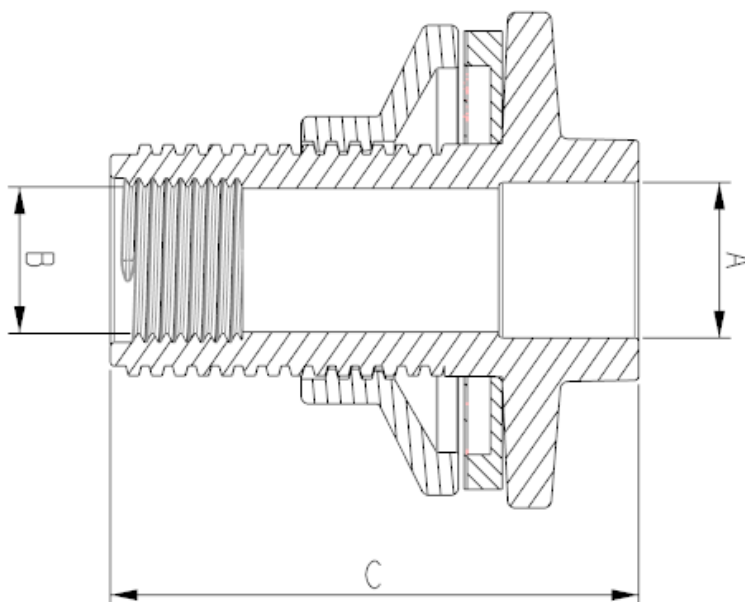

## Adaptador para caixa d'água LR - 1070101 - 1070106

Predial

23/04/2018 - rev. 00

Código	Bitola (DN)	A (mm)	B (pol)	C (mm)
1070101	20 x 1/2"	68	1/2"	20
1070102	25 x 3/4"	70	3/4"	25
1070103	32 x 1"	71	1"	32
1070104	40 x 1 1/4"	73	1 1/4"	40
1070105	50 x 1 1/2"	76	1 1/2"	50,6
1070106	60 x 2"	79	2"	60