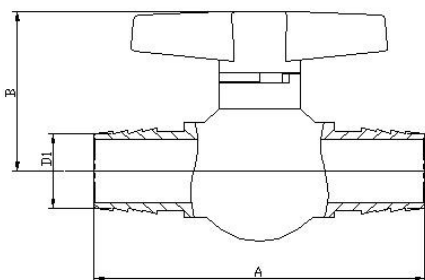

# REGISTRO COMPACT DE ESFERA COM UNIÃO DENTADA

## DIMENSIONAIS

Código	Bitola	A (mm)	B (mm)	D1 (mm)	Pçs/embalagem
2011102	1/2"	91,42	28,8	14,2	5
2011101	3/4"	89,2	41,7	20	5
2011103	1"	103,7	40,2	23,6	5