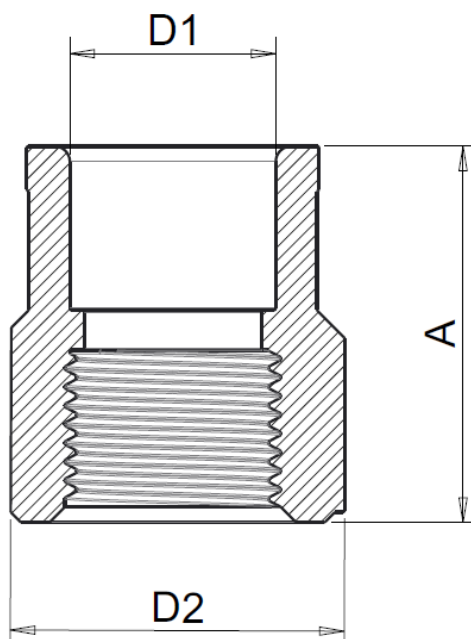

**cód. 2080101 - 2080102 - 2080103**

Linha Fixa | Irrigação

24/07/2018 - Rev.01

Código	Bitola (DN)	A (mm)	D1 (mm)	D2 (mm)
2080101	20 x ½"	36	20	½"
2080102	25 x ½"	40	25	½"
2080103	25 x ¾"	40	25	¾"