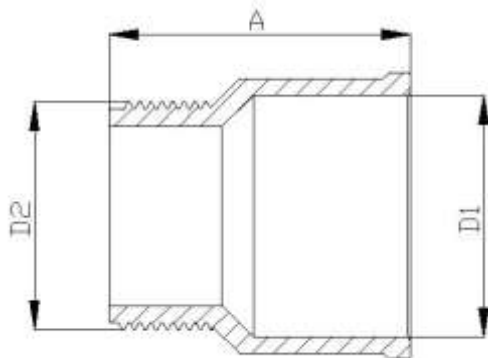

Adaptador soldável curto LR - Cód. 2060402 - 2060406

Linha Fixa | Irrigação

23/04/2018 - rev. 04

Código	Bitola (DN)	A (mm)	D2 (pol)	D1 (mm)
2060402	25 x 3/4"	41,6	3/4"	25
2060403	32 x 1"	49,1	1"	32
2060405	50 x 1 1/2"	63,2	1 1/2"	50,6
2060406	75 x 2 1/2"	87	2 1/2"	75,4